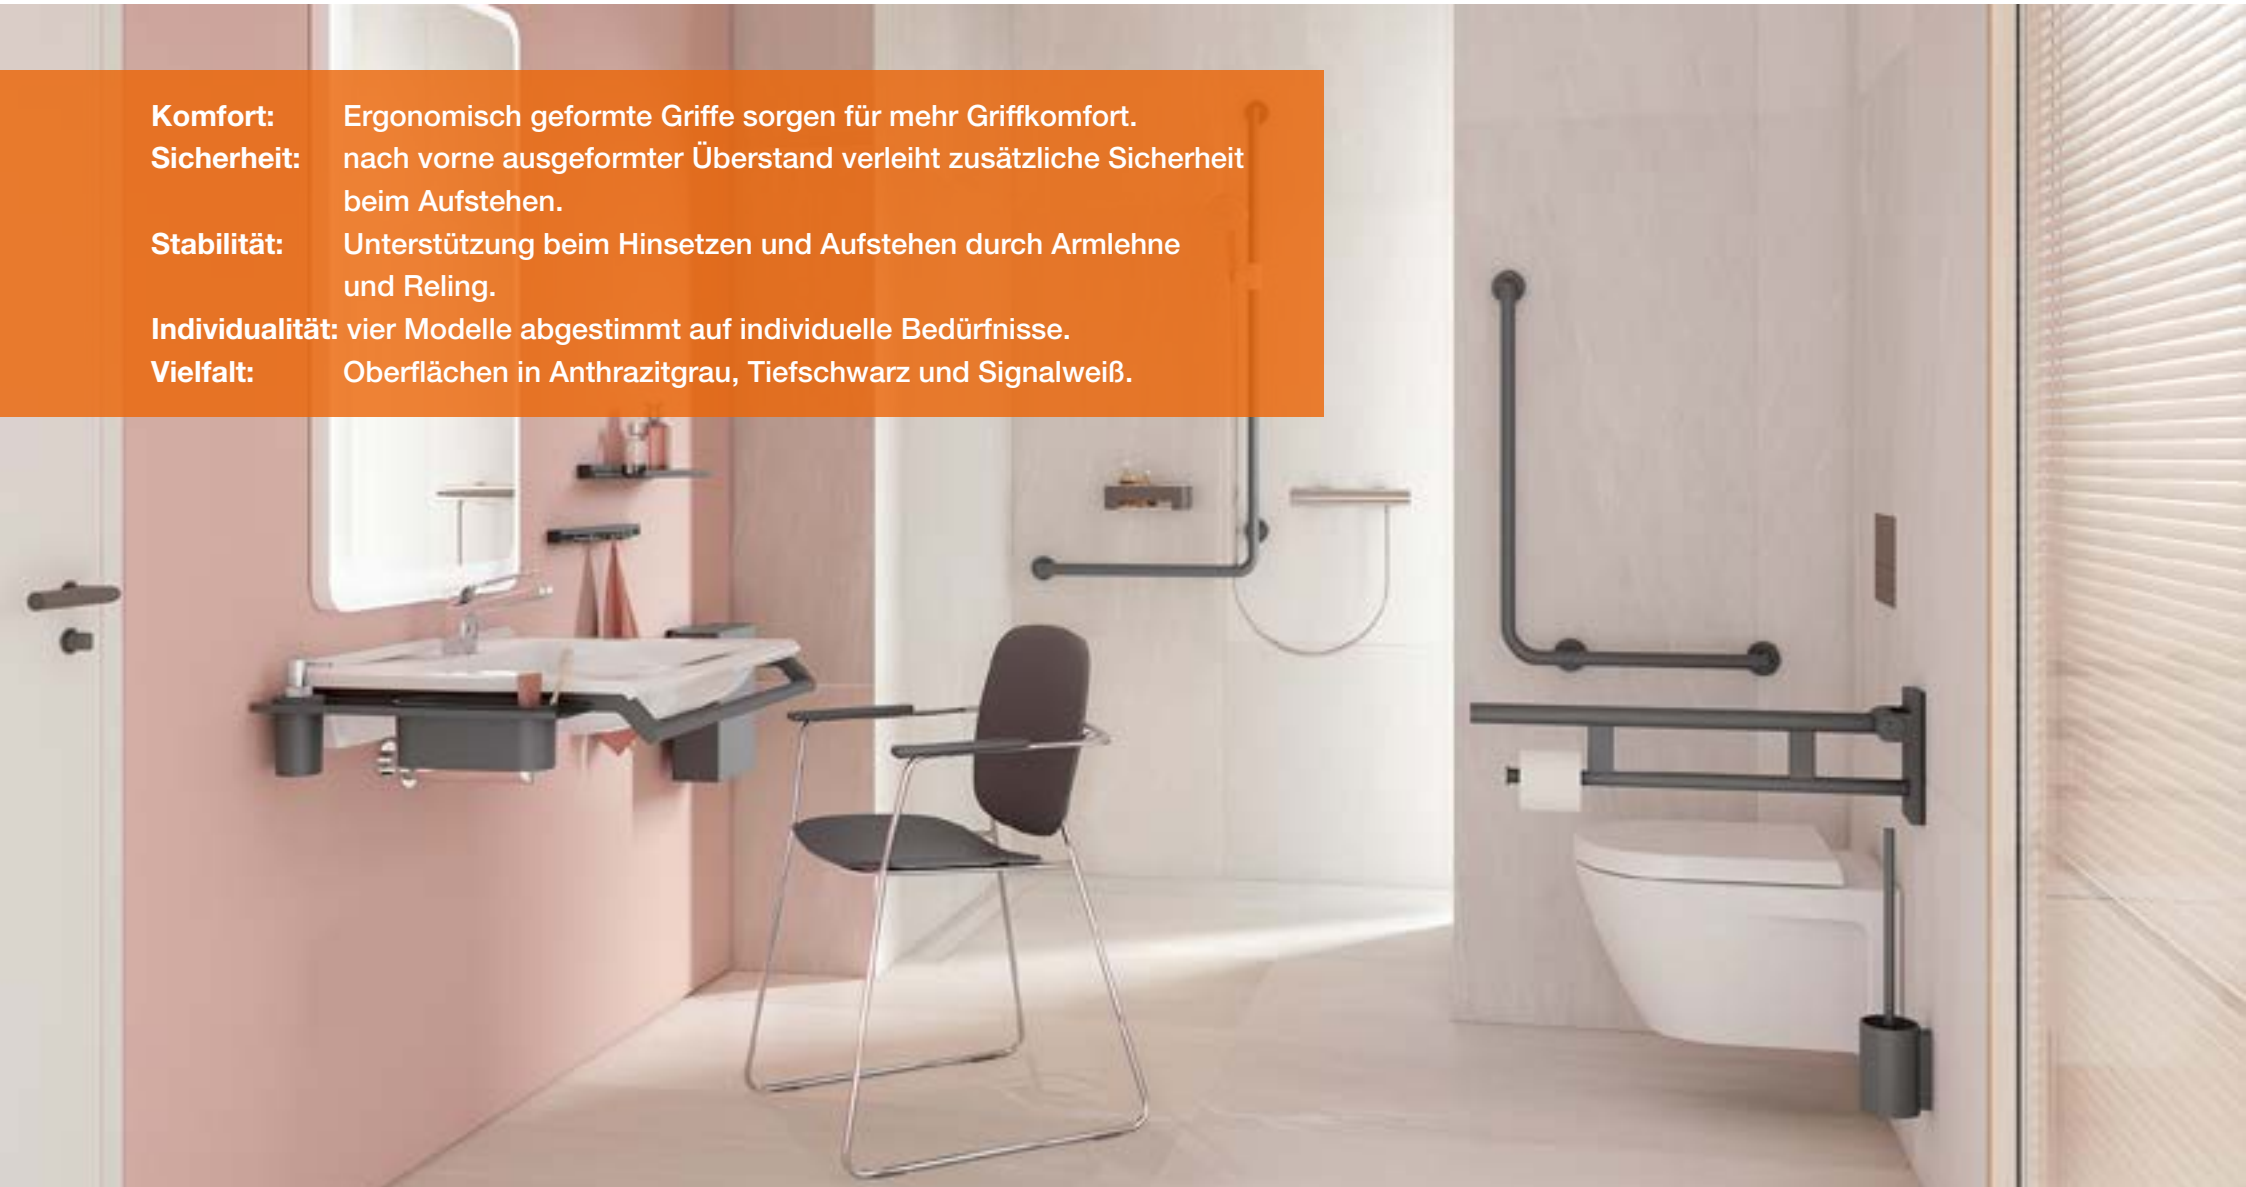

# HEWI

- Komfort:** Ergonomisch geformte Griffe sorgen für mehr Griffkomfort.
- Sicherheit:** nach vorne ausgeformter Überstand verleiht zusätzliche Sicherheit beim Aufstehen.
- Stabilität:** Unterstützung beim Hinsetzen und Aufstehen durch Armlehne und Reling.
- Individualität:** vier Modelle abgestimmt auf individuelle Bedürfnisse.
- Vielfalt:** Oberflächen in Anthrazitgrau, Tiefschwarz und Signalweiß.

Weitere Infos hier →

Die serienübergreifende HEWI Sitzfamilie zeichnet sich durch ihre moderne und zeitlose Formensprache sowie ihre hohe Produktqualität aus. Sie umfasst vier Lösungen, die sowohl in öffentlichen als auch in privaten Sanitärräumen mehr Sicherheit und Komfort bieten. Die mobilen Sitzeinheiten können flexibel dort eingesetzt werden, wo sie benötigt werden.